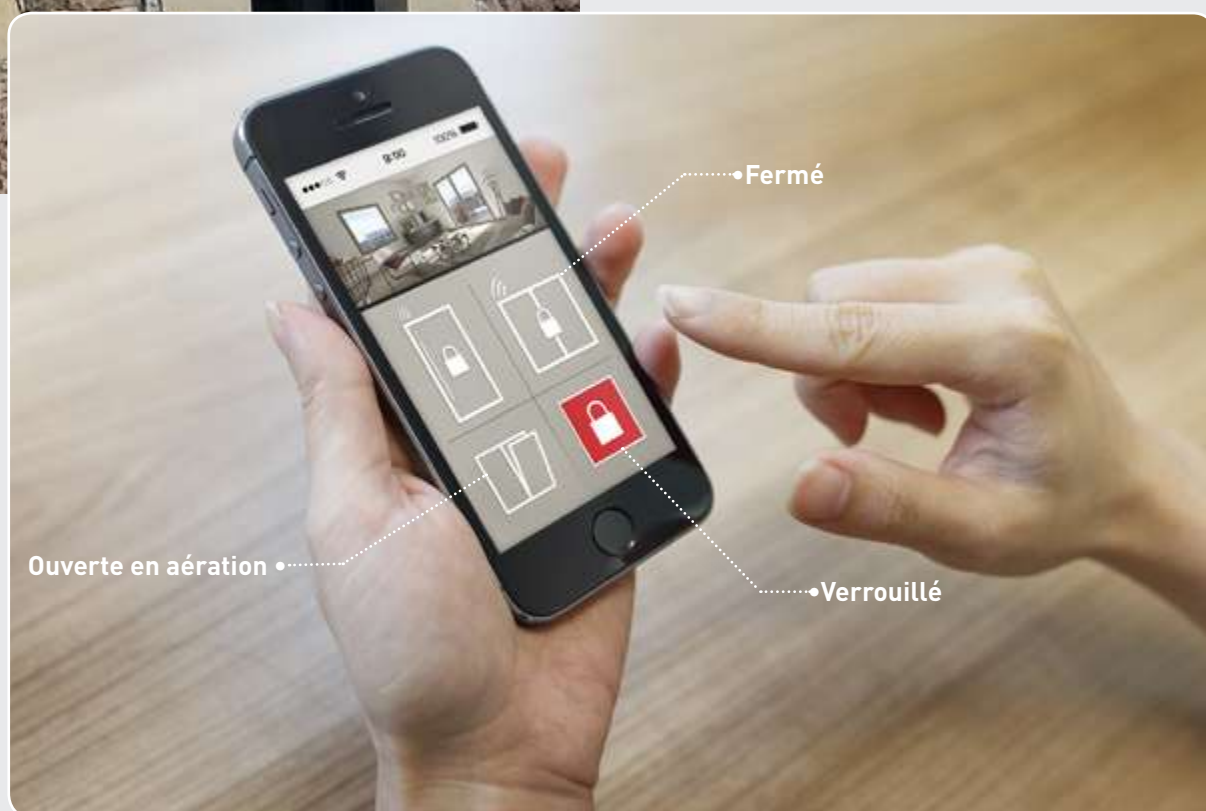

- LOONA

- VERSUS

Grandes ouvertures

Jusqu'à 3,05 m de Haut

Galandage 4 vantaux 2 rails

Jusqu'à 3,05 m de Haut

Coulissant 6 vantaux 3 rails

Jusqu'à 9 m de long

Système POWER LOCK
Intégré dans Armony +

- Niveau de sécurité IV
- Bloque toute manœuvre depuis l'extérieur

Retardateur d'arrachement

Principe de gâche et de champignon sécurité Pwl

• VITRAGES

- Deux niveaux de protection en fonction de vos besoins
- Protection élémentaire des biens et des personnes (44^2)
 - Retardateur d'effraction (44^6)

DÉTECTEUR DE VERROUILLAGE INTÉGRÉ

Ce système vous indique si votre menuiserie est ouverte (à la française ou en oscillo-batant) mais également si cette dernière est verrouillée ou non. Une information essentielle à votre sécurité et à votre bien être.

Sécurisez les menuiseries de votre maison grâce aux informations transmises par le détecteur Intégré.

A distance, je connais l'état de sécurité des menuiseries de ma maison.

Détecteur
d'ouverture
disponible en
2020