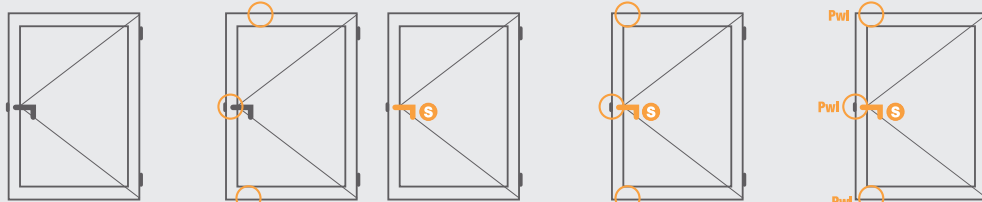

Système POWER LOCK
Intégré dans Armony +

- Niveau de sécurité IV
- Bloque toute manœuvre depuis l'extérieur