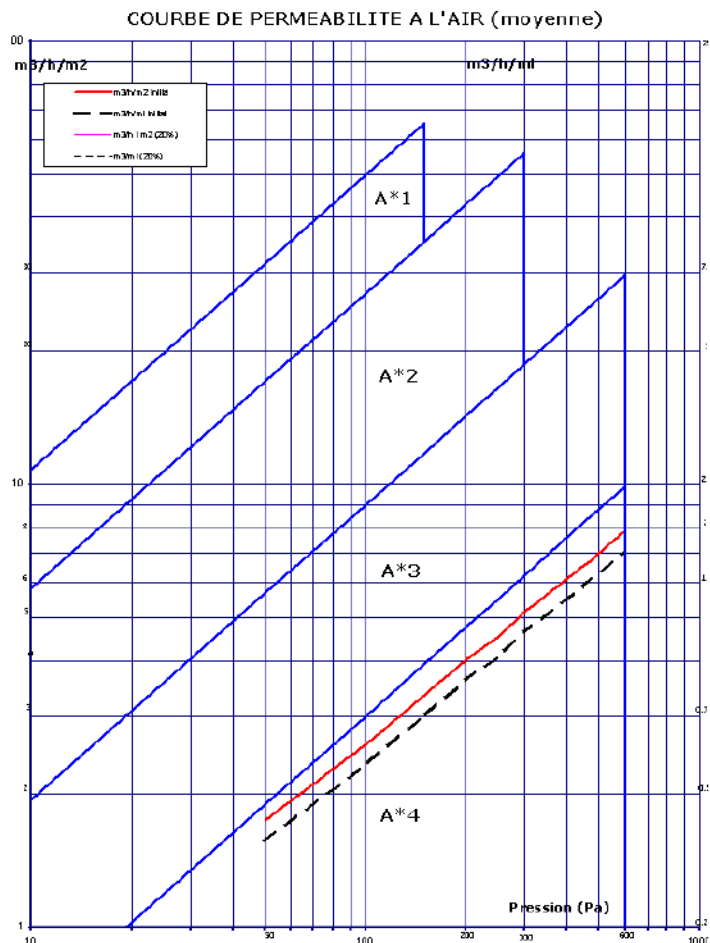

Performances AEV – Coul

Des essais AEV ont été réalisés sur notre banc d'essai certifié CSTB.

A*3 E*6B V*A2

Ce qui place la gamme C70 parmi les fenêtres les plus performantes du marché en terme d'étanchéité à l'eau et à l'air.